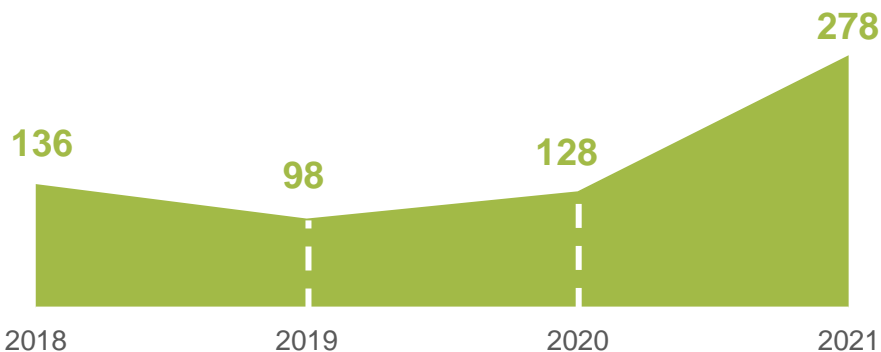

## ПОСЕВНАЯ ПЛОЩАДЬ

в хозяйствах всех категорий

гектаров

**268**

гектаров  
в 2022 году

▼ **96,3%**  
к 2021 году

## ВАЛОВОЙ СБОР

в хозяйствах всех категорий

ТЫС. ТОНН

**3.2**

ТЫС. ТОНН  
в 2022 году

▼ **70,0%**  
к 2021 году