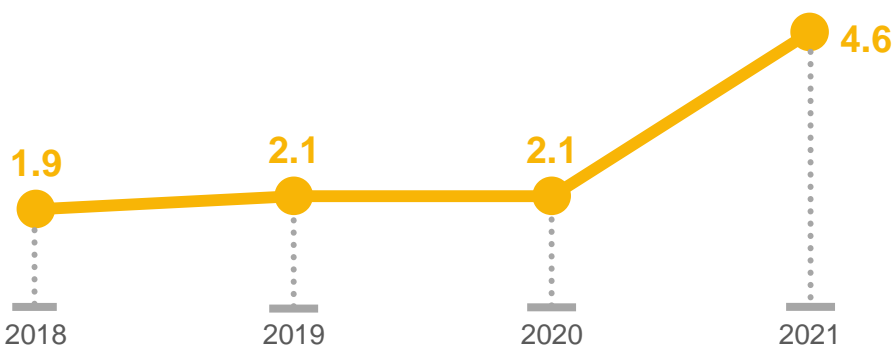

## ПОСЕВНАЯ ПЛОЩАДЬ

в хозяйствах всех категорий

гектаров

**268**

гектаров  
в 2022 году

▼ **96,3%**  
к 2021 году

## ВАЛОВОЙ СБОР

в хозяйствах всех категорий

ТЫС. ТОНН

**3.2**

ТЫС. ТОНН  
в 2022 году

▼ **70,0%**  
к 2021 году