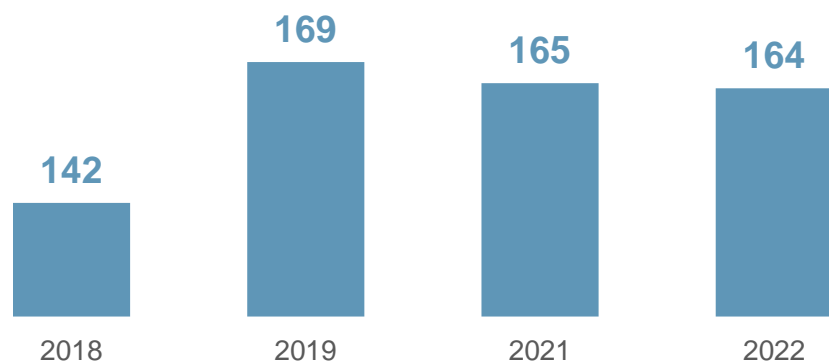

## ВАЛОВОЙ СБОР

в хозяйствах всех категорий

ТЫС. ТОНН

**3.2**

ТЫС. ТОНН  
в 2022 году

▼ **70,0%**  
к 2021 году

## УРОЖАЙНОСТЬ

в хозяйствах всех категорий

ц/га

**152**

ц/га  
в 2022 году

▼ **92,9%**  
к 2021 году